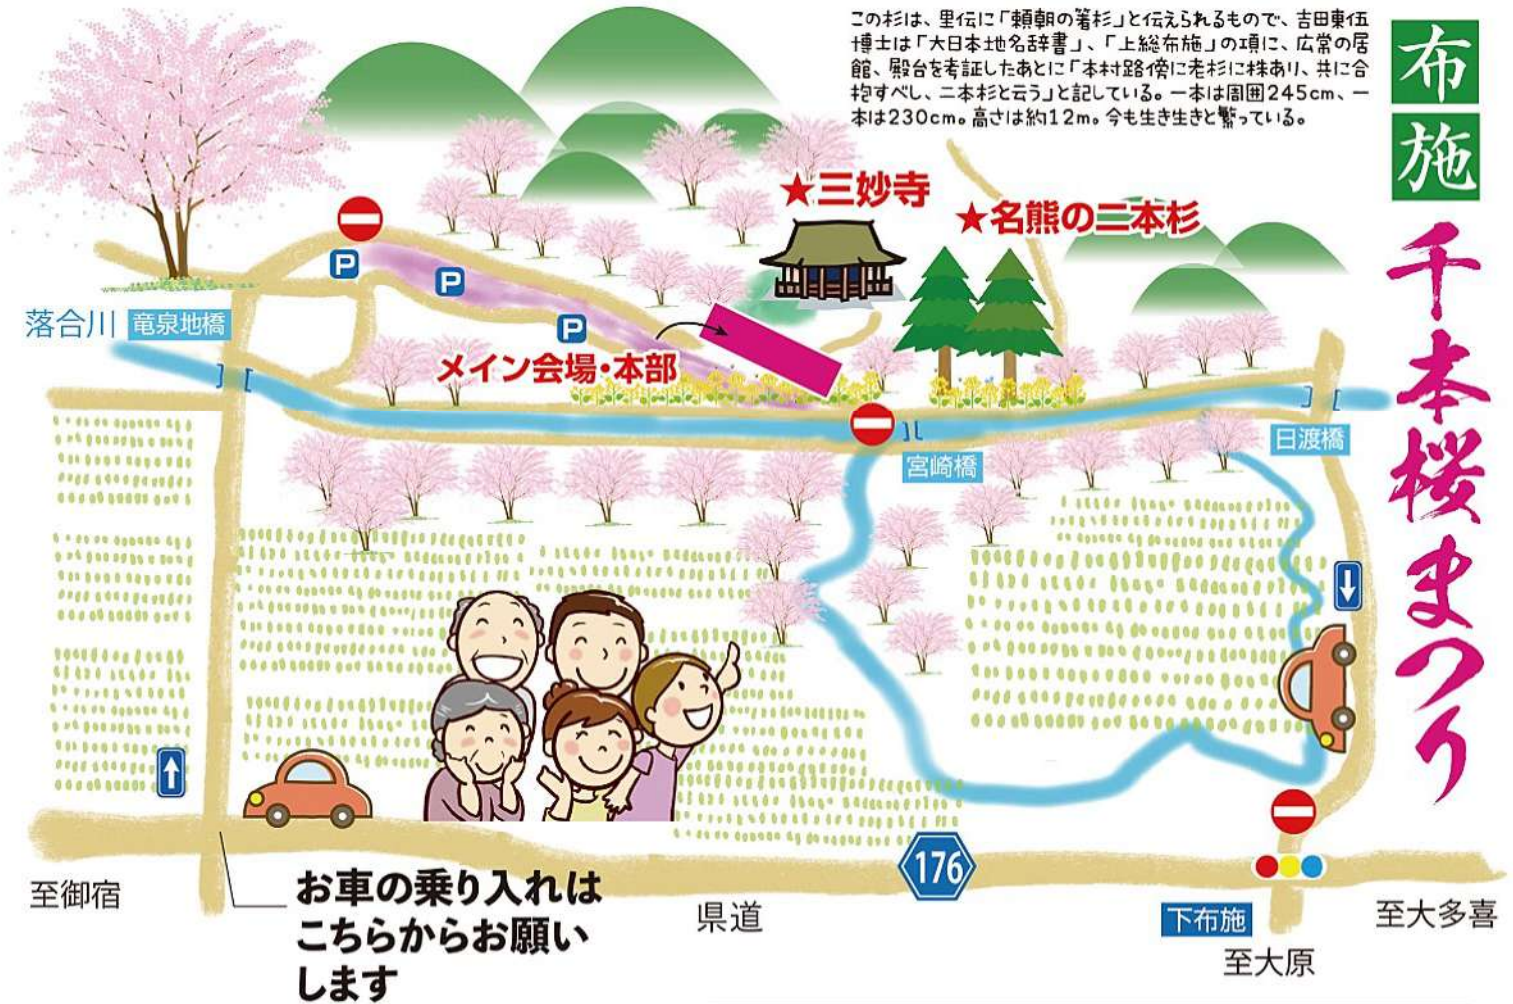

# 千本桜まつり

布施地区の緑豊かな田園風景の中で、落合川周辺に桜約千本を植樹し若木ながら、桜花を楽しめるようになります。第九回桜まつりを開催します。皆様お誘い合わせのうえ、ご来場ください。

会場

布施地区  
落合川周辺

メイン会場

布施三妙寺 下

2025年 10:00~15:00

2/22(土)~3/2(日)

# 会場案内図

## 布施 千本桜まつり

### 催し物開催日

2/22(土)・2/23(日)

3/1(土)・3/2(日)

- 農産物等の販売及び出店者による模擬店等
- 期間中にライトアップ(日没から9時頃まで)